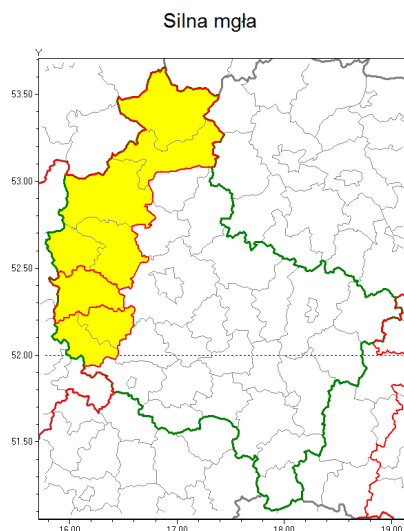

Zasięg ostrzeżenia w województwie

Ostrzeżenie meteorologiczne Nr 18

Nazwa biura	IMGW-PIB Biuro Prognoz Meteorologicznych Oddział w Poznaniu
Zjawisko/stopień zagrożenia	Silna mgła/ 1
Obszar	województwo wielkopolskie powiat nowotomyski
Ważność	od godz. 21:00 dnia 10.11.2018 do godz. 09:00 dnia 11.11.2018
Przebieg	Prognozuje się gęste mgły w których widzialność wyniesie od 100 m do 200 m.
Prawdopodobieństwo wystąpienia zjawiska(%)	90%
Uwagi	Brak.
Dyrektor synoptyk IMGW-PIB	Marek Pruchniewicz
Godzina i data wydania	godz. 19:19 dnia 10.11.2018
SMS	IMGW-PIB OSTRZEŻENIE: MGŁA/1 wielkopolskie/nowotomyski od 21:00/10.11 do 09:00/11.11.2018 widzialność 100 m.