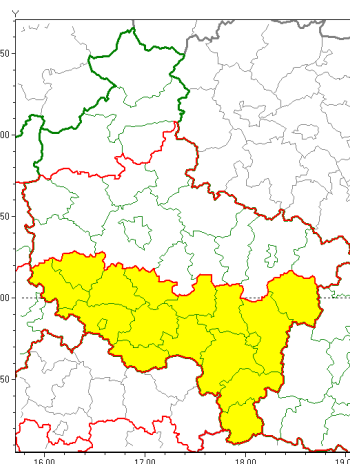

### Zasięg ostrzeżeń w województwie

Silny wiatr  
2018-09-23 13:07

Intensywne opady deszczu  
2018-09-23 13:07

**WOJEWÓDZTWO WIELKOPOLSKIE**  
**OSTRZEŻENIA METEOROLOGICZNE ZBIORCZO NR 43**  
**WYKAZ OBSZARÓW ZUCIANYCH OSTRZEŻENIAMI**  
**o godz. 13:07 dnia 23.09.2018**

<b>Zjawisko/Stopień zagrożenia</b>	Silny wiatr/1
<b>Obszar</b>	powiaty: gnieźnieński, gostyński, grodziski, jarociński, kaliski, Kalisz, kępiński, kolski, Konin, koniński, kościański, krotoszyński, leszczyński, Leszno, międzybuzki, nowotomyski, obornicki, ostrowski, ostrzeszowski, pleszewski, Poznań, poznański, rawicki, słupecki, szamotulski, średzki, wrocławski, turecki, wągrowiecki, wolsztyński, wrzesiński
<b>Ważność</b>	od godz. 21:00 dnia 23.09.2018 do godz. 06:00 dnia 24.09.2018
<b>Prawdopodobieństwo</b>	90%
<b>Przebieg</b>	Przewiduje się wystąpienie silnego wiatru o średniej prędkości od 30 km/h do 40 km/h, w porywach od 75 km/h do 90 km/h, z kierunków północnych.
<b>SMS</b>	IMGW-PIB OSTRZEŻENIA: WIATR/1 wielkopolskie (31 powiatów) od 21:00/23.09 do 06:00/24.09.2018 prędkość do 40 km/h, porywy do 90 km/h, NE-NW. Dotyczy powiatów: gnieźnieński, gostyński, grodziski, jarociński, kaliski, Kalisz, kępiński, kolski, Konin, koniński, kościański, krotoszyński, leszczyński, Leszno, międzybuzki, nowotomyski, obornicki, ostrowski, ostrzeszowski, pleszewski, Poznań, poznański, rawicki, słupecki, szamotulski, średzki, wrocławski, turecki, wągrowiecki, wolsztyński i wrzesiński.
<b>RSO</b>	Woj. wielkopolskie (31 powiatów), IMGW-PIB wydał ostrzeżenie pierwszego stopnia o silnym wietrze
<b>Zjawisko/Stopień zagrożenia</b>	Intensywne opady deszczu/1
<b>Obszar</b>	powiaty: gostyński, grodziski, jarociński, kaliski, Kalisz, kępiński, kościański, krotoszyński, leszczyński, Leszno, ostrowski, ostrzeszowski, pleszewski, rawicki, średzki, turecki, wolsztyński