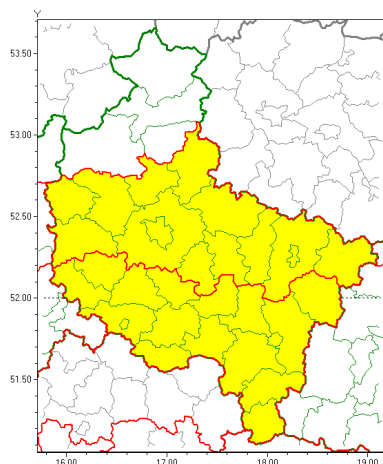

### Zasięg ostrzeżeń w województwie

Silny wiatr  
2018-09-23 13:07

Intensywne opady deszczu  
2018-09-23 13:07

**WOJEWÓDZTWO WIELKOPOLSKIE**  
**OSTRZEŻENIA METEOROLOGICZNE ZBIORCZO NR 43**  
**WYKAZ OBSZARÓW ZUCIANYCH OSTRZEŻENIAMI**  
**o godz. 13:07 dnia 23.09.2018**

<b>Zjawisko/Stopień zagrożenia</b>	Silny wiatr/1
<b>Obszar</b>	powiaty: gnieźnieński, gostyński, grodziski, jarociński, kaliski, Kalisz, kępiński, kolski, Konin, koniński, kościański, krotoszyński, leszczyński, Leszno, międzybuzki, nowotomyski, obornicki, ostrowski, ostrzeszowski, pleszewski, Poznań, poznański, rawicki, słupecki, szamotulski, średzki, wrocławski, turecki, wągrowiecki, wolsztyński, wrzesiński
<b>Ważność</b>	od godz. 21:00 dnia 23.09.2018 do godz. 06:00 dnia 24.09.2018
<b>Prawdopodobieństwo</b>	90%
<b>Przebieg</b>	Przewiduje się wystąpienie silnego wiatru o średniej prędkości od 30 km/h do 40 km/h, w porywach od 75 km/h do 90 km/h, z kierunków północnych.
<b>SMS</b>	IMGW-PIB OSTRZEŻENIA: WIATR/1 wielkopolskie (31 powiatów) od 21:00/23.09 do 06:00/24.09.2018 prędkość do 40 km/h, porywy do 90 km/h, NE-NW. Dotyczy powiatów: gnieźnieński, gostyński, grodziski, jarociński, kaliski, Kalisz, kępiński, kolski, Konin, koniński, kościański, krotoszyński, leszczyński, Leszno, międzybuzki, nowotomyski, obornicki, ostrowski, ostrzeszowski, pleszewski, Poznań, poznański, rawicki, słupecki, szamotulski, średzki, wrocławski, turecki, wągrowiecki, wolsztyński i wrzesiński.
<b>RSO</b>	Woj. wielkopolskie (31 powiatów), IMGW-PIB wydał ostrzeżenie pierwszego stopnia o silnym wietrze
<b>Zjawisko/Stopień zagrożenia</b>	Intensywne opady deszczu/1
<b>Obszar</b>	powiaty: gostyński, grodziski, jarociński, kaliski, Kalisz, kępiński, kościański, krotoszyński, leszczyński, Leszno, ostrowski, ostrzeszowski, pleszewski, rawicki, średzki, turecki, wolsztyński