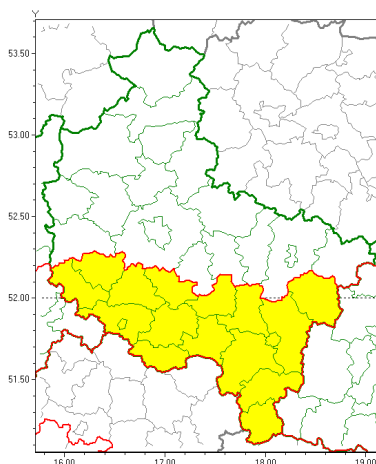

### Zasięg ostrzeżeń w województwie

Intensywne opady deszczu  
2018-09-23 10:32

**WOJEWÓDZTWO WIELKOPOLSKIE**  
**OSTRZEŻENIA METEOROLOGICZNE ZBIORCZO NR 42**  
**WYKAZ OBOWIĄZUJĄCYCH OSTRZEŻEŃ**  
**o godz. 10:32 dnia 23.09.2018**

<b>Zjawisko/Stopień zagrożenia</b>	Intensywne opady deszczu/1
<b>Obszar</b>	powiaty: gostyński, grodziski, jarociński, kaliski, Kalisz, kpiński, kociański, krotoszyński, leszczyński, Leszno, ostrowski, ostrzeszowski, pleszewski, rawicki, remski, turecki, wolsztyński
<b>Ważność</b>	od godz. 17:00 dnia 23.09.2018 do godz. 04:00 dnia 24.09.2018
<b>Prawdopodobieństwo</b>	90%
<b>Przebieg</b>	Prognozuje się wystąpienie opadów deszczu, okresami o natężeniu umiarkowanym i silnym. Prognozowana wysokość opadów za okres ważności ostrzeżenia od 30 mm do 40 mm, lokalnie do 45 mm.
<b>SMS</b>	IMGW-PIB OSTRZEŻENIA: DESZCZ/1 wielkopolskie (17 powiatów) od 17:00/23.09 do 04:00/24.09.2018 deszcz 30-45 mm. Dotyczy powiatów: gostyński, grodziski, jarociński, kaliski, Kalisz, kpiński, kociański, krotoszyński, leszczyński, Leszno, ostrowski, ostrzeszowski, pleszewski, rawicki, remski, turecki i wolsztyński.
<b>RSO</b>	Woj. wielkopolskie (17 powiatów), IMGW-PIB wydał ostrzeżenie pierwszego stopnia o intensywnych opadach deszczu
<b>Dyrektor synoptyk IMGW-PIB</b>	Przemysław Szrama